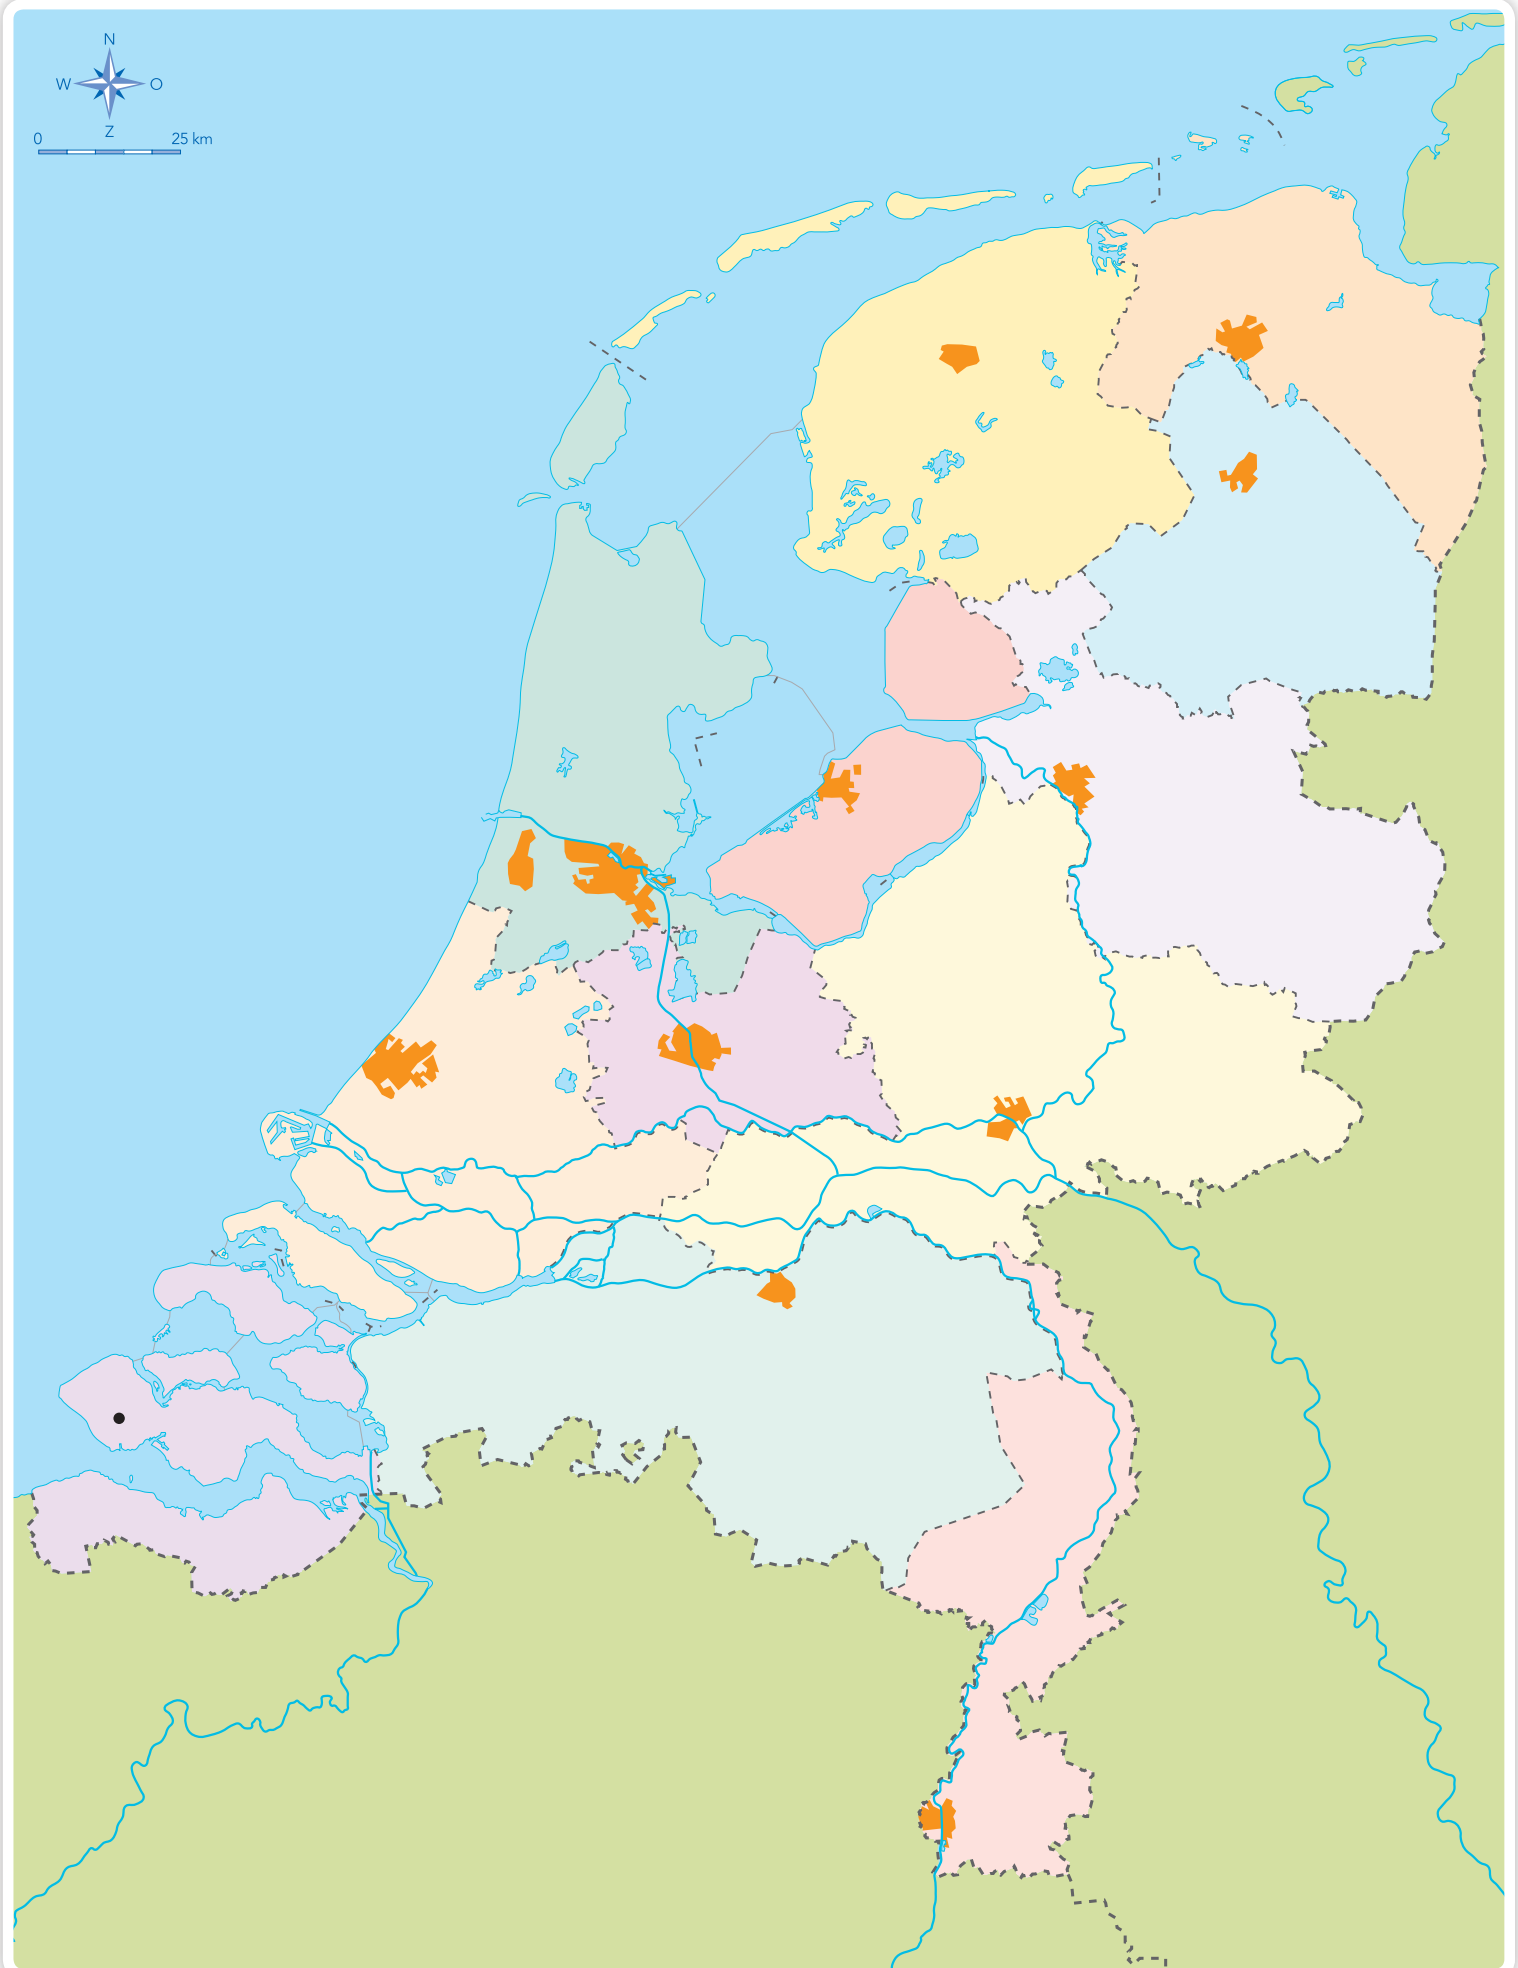

thema 4 – Groepen en grenzen – topografie

thema 4 – Groepen en grenzen – topografie

Plaatsen

Amsterdam
Arnhem
Assen
Den Haag
(’s-Gravenhage)
Groningen
Haarlem
’s-Hertogenbosch
(Den Bosch)
Leeuwarden
Lelystad
Maastricht
Middelburg
Utrecht
Zwolle

Provincies

Drenthe
Flevoland
Fryslân (Friesland)
Gelderland
Groningen
Limburg
Noord-Brabant
Noord-Holland
Overijssel
Utrecht
Zeeland
Zuid-Holland

thema 4 – Groepen en grenzen – topografie