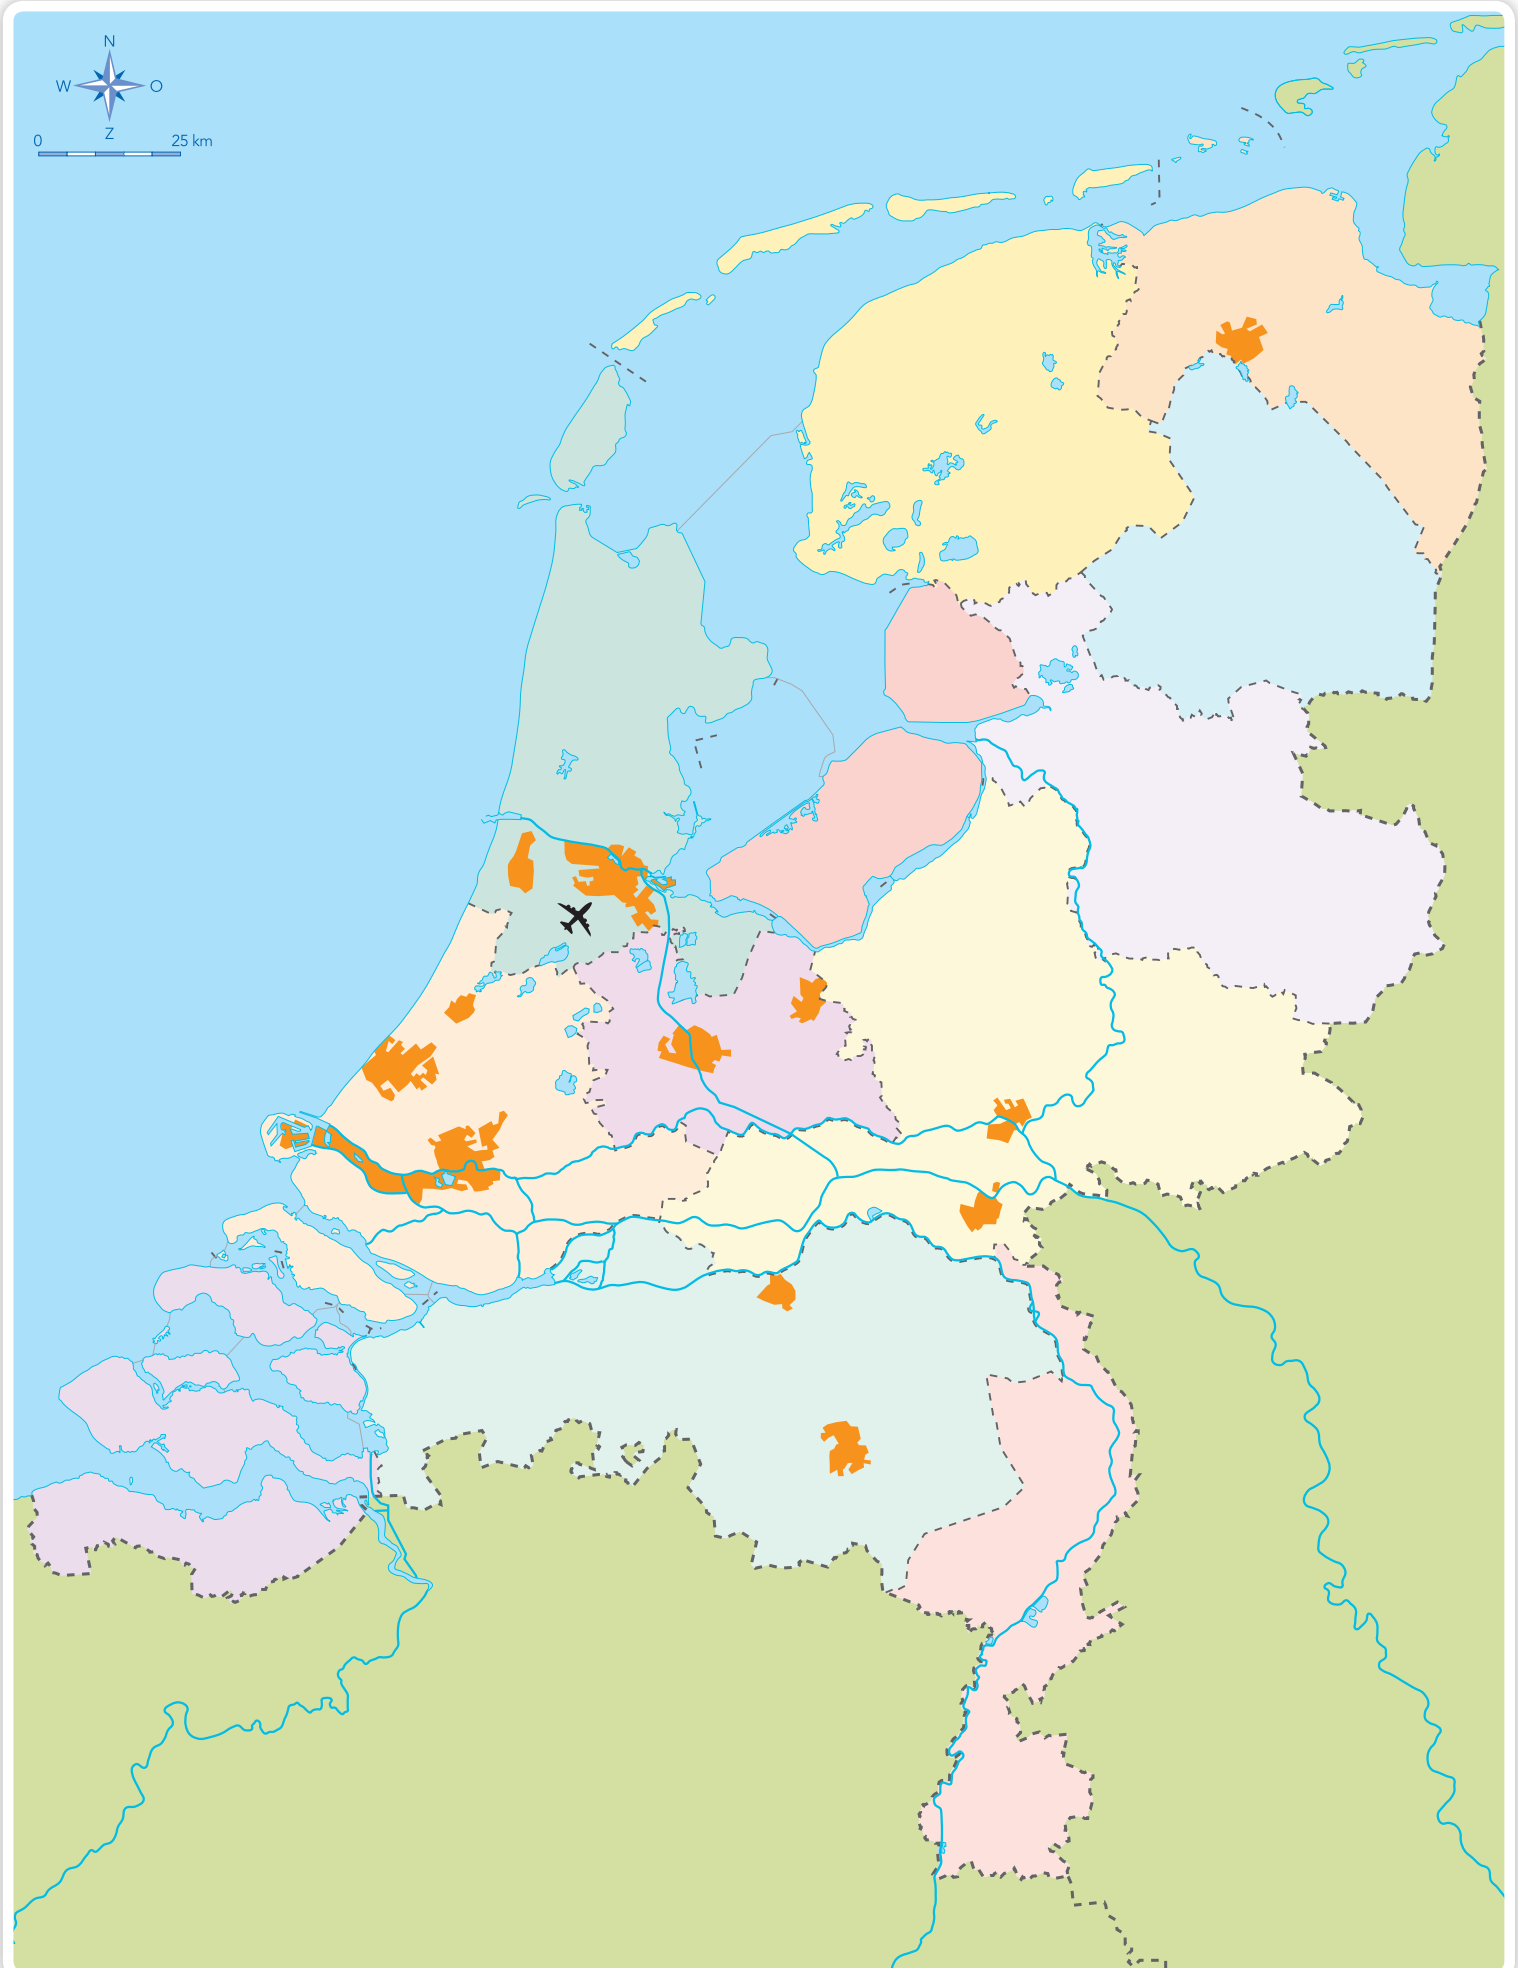

thema 3 – Van hier naar daar – topografie

thema 3 – Van hier naar daar – topografie

Plaatsen

Amersfoort
Amsterdam
Arnhem
Den Haag
(’s-Gravenhage)
Eindhoven
Groningen
Haarlem
’s-Hertogenbosch
(Den Bosch)
Leiden
Nijmegen
Rotterdam
Schiphol
Utrecht

Wateren

Amsterdam-Rijnkanaal
IJssel
IJsselmeer
Lek
Maas
Markermeer
Neder-Rijn
Nieuwe Waterweg
Noordzeekanaal
Oosterschelde
Waal
Westerschelde

thema 3 – Van hier naar daar – topografie