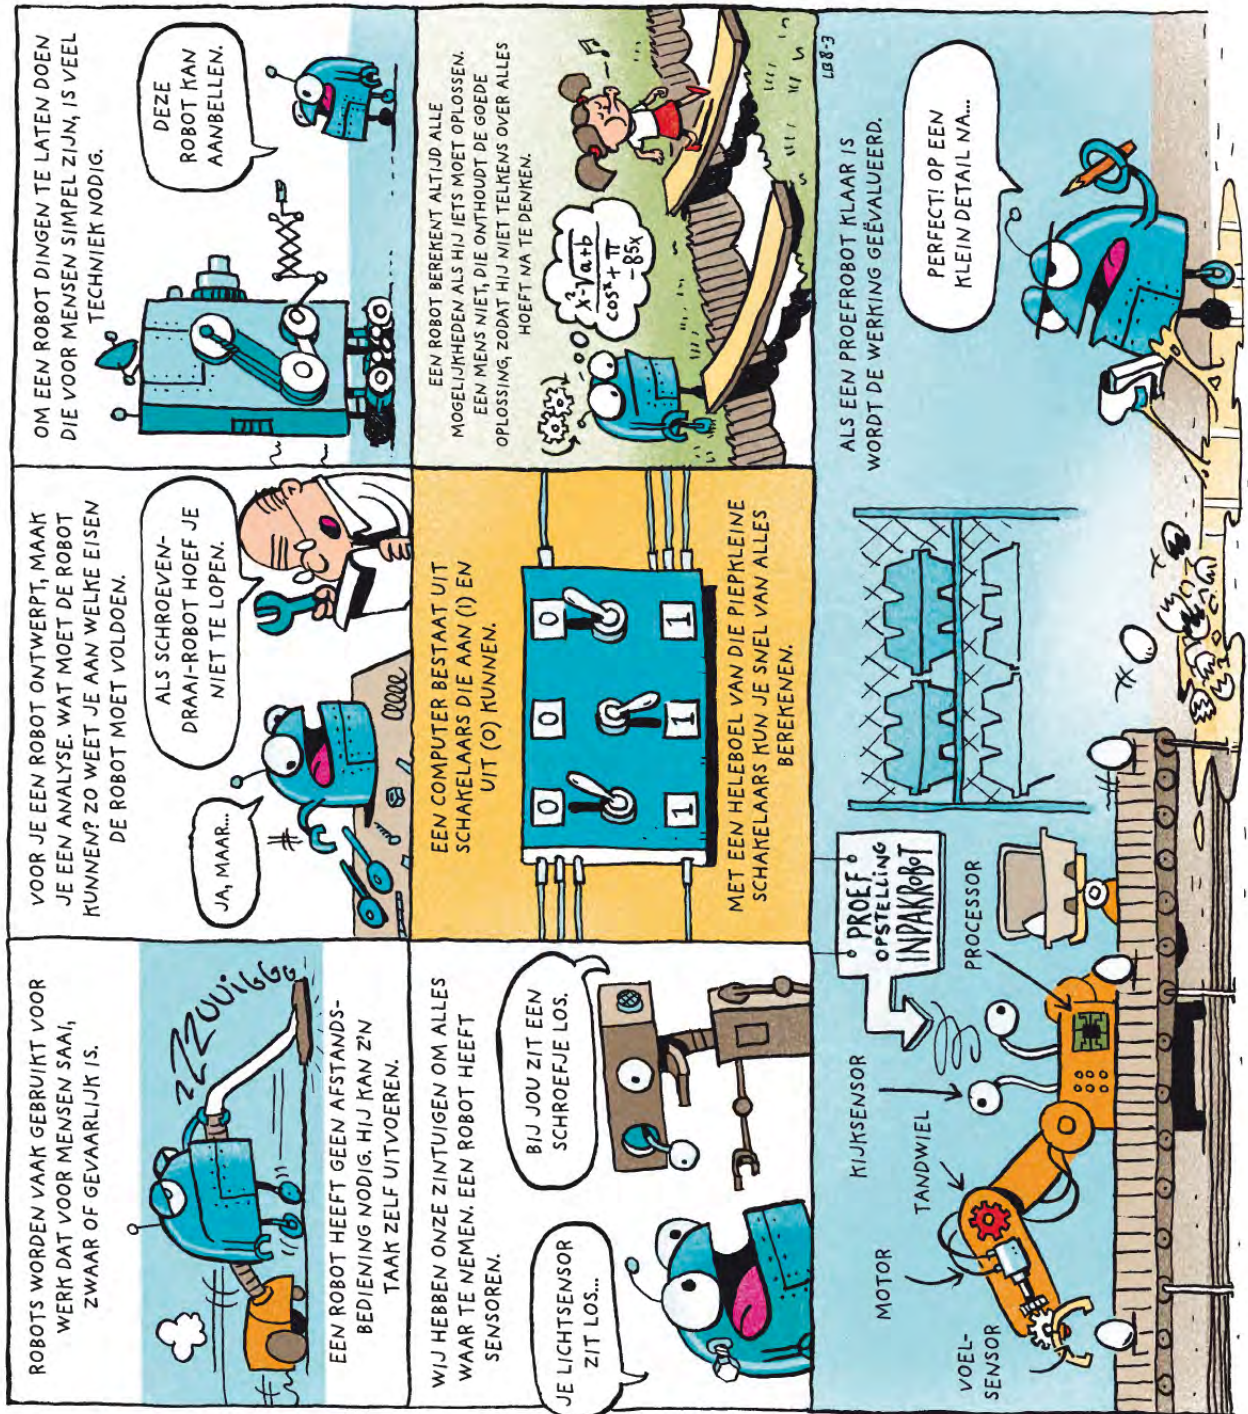

<p>OM IETS TE LATEN BEWEGEN, VAN VORM OF RICHTING TE VERANDEREN, EEN ANDERE SNELHEID TE GEVEN... DAARVOOR HEB JE KRACHT NODIG.</p> 	<p>JE KUNT, PFFF, STEEDS DEZELFDE KRACHT OP IETS DAT BEWEEGT UITOEFENEN. HET VOORWERP VERSNELT OF VERTRAAGT DAN.</p> <p>PFFF BLAS KRACHT</p> 	<p>WANNEER JE ERGENS KRACHT OP UIT-OEFENT DAN REAGEERT DAT VOORWERP MET EEN EVEN GROTE TEGENGESTELDE KRACHT.</p> 
<p>DOOR ELEKTRICITEIT KUNNEN VEEL APPARATEN HUN WERK DOEN. VIA STOP-CONTACT, BATTERIJ OF ACCU KRIJGEN ZE DIE ENERGIE.</p> 	<p>ELEKTRICITEIT IS EEN STROOM VAN ELEKTRONEN.</p> 	<p>KIJK, DIT IS EEN STROOMDRAAD.</p> <p>DOOR DE KOPERDRAAD GAAN ELEKTRONEN HEEL GEMAKKELIJK. KOPER IS EEN GELEIDER.</p> <p>DOOR HET PLASTIC OMHULSEL GAAN ZE HEEL MOEILIJK. PLASTIC IS EEN ISOLATOR.</p> 
<p>JE ZIET DE DINGEN DOORDAT ZE LICHT WEERKAATSTEN.</p> <p>WITTE DINGEN KAATSEN ALLE LICHT TERUG.</p> <p>ZWARTE DINGEN WEERKAATSEN NIKS.</p> <p>WIT LICHT BESTAAT UIT ALLE KLEUREN VAN DE REGENBOOG.</p> 	<p>EEN LICHTSTRAAL GAAT RECHTDOOR, TOTDAT IE DOOR EEN ANDERE DOORZICHTIGE STOF GAAT. DAN BREEKT HET LICHT.</p> 	<p>DE LENS IN JE OOG BREEKT OOK LICHTSTRALEN.</p> <p>ACHTER IN JE OOG ZIT JE NETVLIES. HET BEELD WORDT DAARVANDAAN NAAR JE HERSENEN GESTUURD.</p> <p>LB 8-1</p> 

INSECTEN HELPEN VAAK BIJ DE VOORPLANTING VAN PLANTEN. ZE ZORGEN DAT HET STUIFMEEL VAN DE ENE PLANT BIJ DE STAMPER VAN DE ANDERE PLANT KOMT. 'BESTUIVEN' NOEMEN WE DAT.

NA DE BEVRUCHTING KAN EEN PLANT ZADEN MAKEN. ANDERE DIEREN HELPEN BIJ HET VERSPREIDEN VAN DIE ZADEN.

VEEL PLANTEN KUNNEN ZICH OOK ZONDER BEVRUCHTING VOORTPLANTEN. EEN STUKJE VAN DE PLANT GROEIT DAN UIT TOT EEN NIEUWE PLANT.

ALS HET LENTE WORDT, DAN ZAL IEDEREEN OPKIJKEN!

MAAR DAT KAN OOK DOOR DE WIND, HET WATER OF DE PLANT ZELF GEDAAN WORDEN.